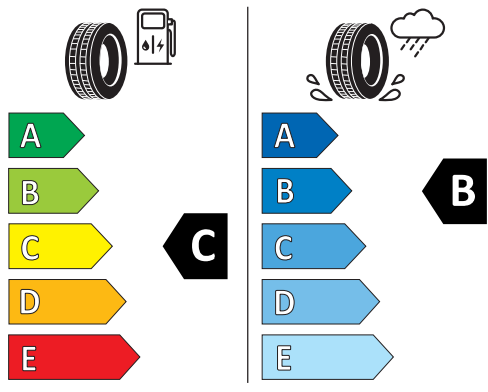

Felga: aluminiowa Braga srebrna
6,5J x 17" ET40

Opona: Bridgestone Blizzak
LM-005 205/55 R17 95V XL

Parametry opony: C,A,71dB,B

nr kat.: 658073667A 8Z8 / 658073567A 8Z8

Opona – karta informacyjna produktu

Cena za komplet (4 szt.): **6320**

Cena wymiany kół: **100**

Hotel dla kół (sezon):

Continental 0355546

195/60 R 16 89 H C1