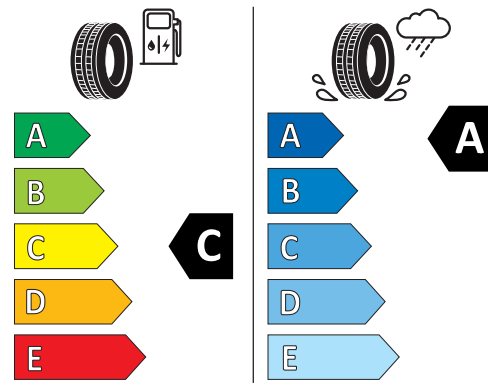

2020/740

BRIDGESTONE 15324

205/55 R17 95 V XL C1