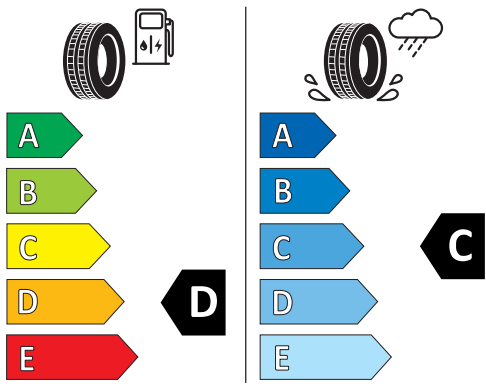

Cena za komplet (4 szt.): **4160**

Cena wymiany kół: **100**

Hotel dla kół (sezon):

Barum 1541316

185/65 R 15 92 T XL C1

2020/740

BRIDGESTONE 15174

185/65 R15 92 T XL C1