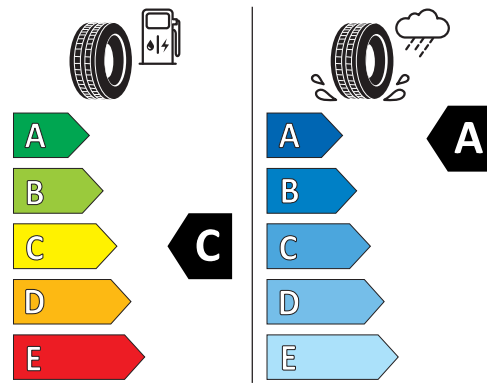

Cena za komplet (4 szt.): **4160**

Cena wymiany kół: **100**

Hotel dla kół (sezon):

Barum 1541316

185/65 R 15 92 T XL C1

2020/740

BRIDGESTONE 15174

185/65 R15 92 T XL C1

Cena za komplet (4 szt.): **5320**

Cena wymiany kół: **100**

Hotel dla kół (sezon):

16"

Felga: aluminiowa Proxima czarna
6,0J x 16" ET45

Opona: Continental WinterContact TS 870
195/55 R16 91H XL

Parametry opony: C,B,70dB,B