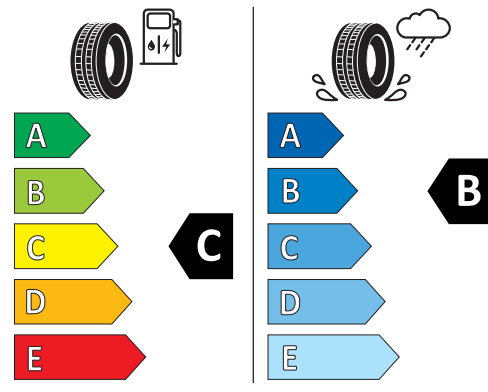

2020/740

Continental 0355629

195/55 R 16 91 H XL C1