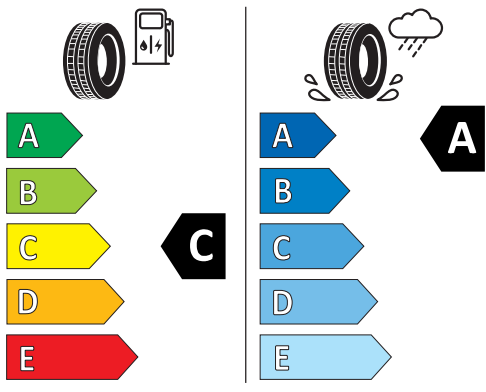

nr kat.: 6VA073626 FL8 / 6VA073526 FL8

Opona – karta informacyjna produktu

Cena za komplet (4 szt.): **5360**

Cena wymiany kół: **100**

Hotel dla kół (sezon):

BRIDGESTONE 15302

195/55 R16 91 H XL C1

2020/740