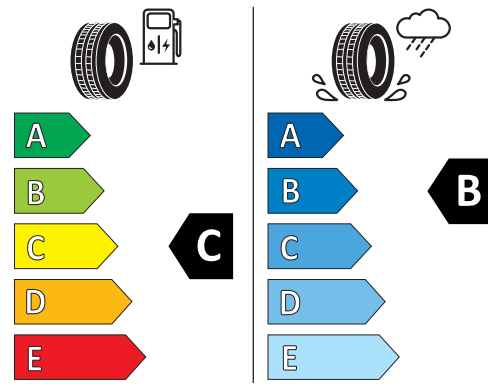

2020/740

Continental 0355635

235/50 R 20 100 T C1