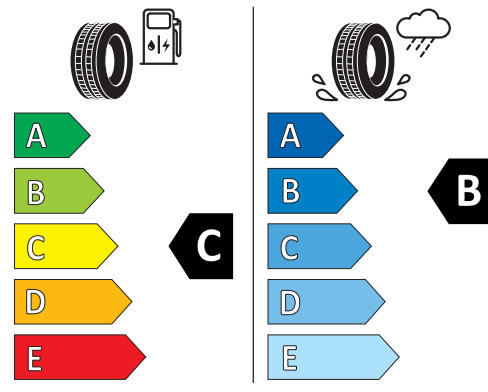

Cena za komplet (4 szt.): **9800**

Cena wymiany kół: **100**

Hotel dla kół (sezon):

Continental 0355635

235/50 R 20 100 T C1

2020/740

Continental 0355638

255/45 R 20 101 T C1

Cena za komplet (4 szt.): **7600**

Cena wymiany kół: **100**

Hotel dla kół (sezon):

20"

Felga: aluminiowa Asterion czarna,
szczotkowana 8,0J x 20" ET45

Opona: Continental TS 850 P (Seal)
235/50 R20 100T

Parametry opony: C,B,72dB,B