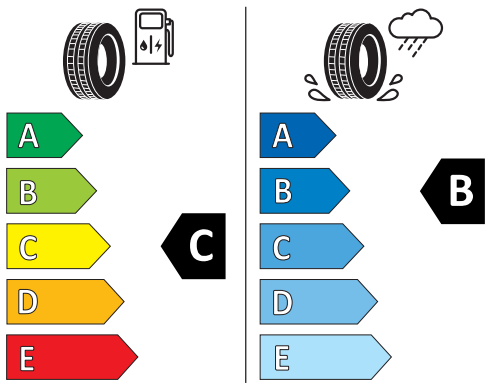

Cena za komplet (4 szt.): **7600**

Cena wymiany kół: **100**

Hotel dla kół (sezon):

20"

Felga: aluminiowa Asterion czarna,
szczotkowana 8,0J x 20" ET45

Opona: Continental TS 850 P (Seal)
235/50 R20 100T

Parametry opony: C,B,72dB,B

nr kat.: 5LA073220B FL8

Opona – karta informacyjna produktu

Cena za komplet (4 szt.): **9800**

Cena wymiany kół: **100**

Hotel dla kół (sezon):

PIRELLI 35651

235/55R19 101 T C1

2020/740