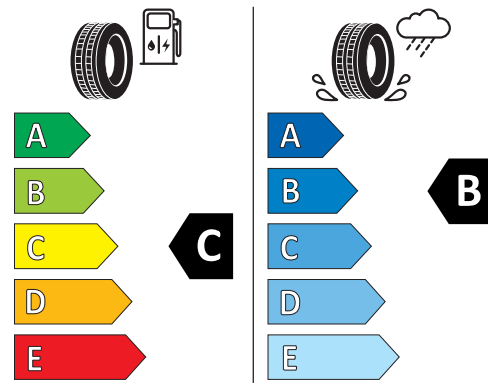

2020/740

PIRELLI 37699

255/50R19 103 T C1