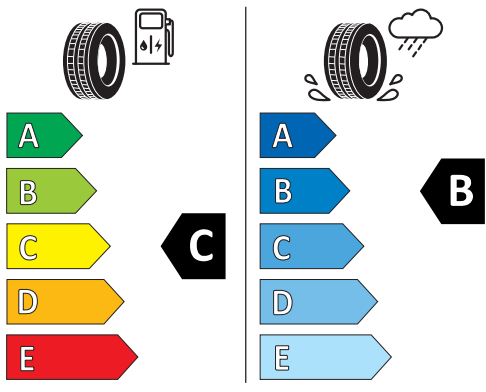

Felga: aluminiowa Regulus antracyt
8,0J x 19" ET45
Opona tył: Pirelli Scorpion Winter (Seal; +)
255/50 R19 103T
Parametry opony: C,B,69dB,A
nr kat.: 5LA073649A HA7 / 5LA073549A HA7
Opona – karta informacyjna produktu

Cena za komplet (4 szt.): **7600**

Cena wymiany kół: **100**

Hotel dla kół (sezon):

PIRELLI 35651

235/55R19 101 T C1