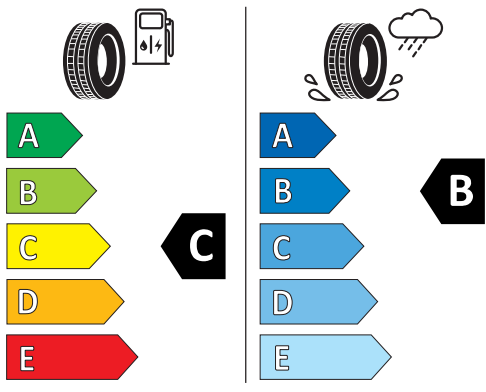

Cena za komplet (4 szt.): **9800**

Cena wymiany kół: **100**

Hotel dla kół (sezon):

Continental 0355635

235/50 R 20 100 T C1

2020/740

Continental 0355638

255/45 R 20 101 T C1