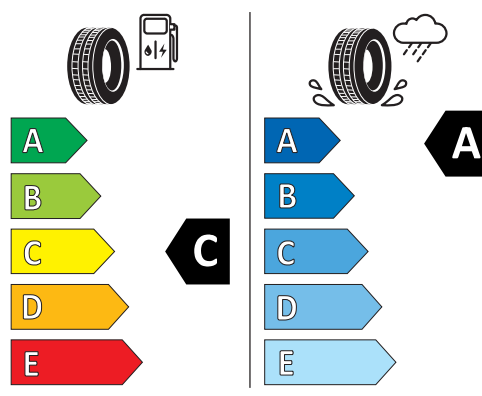

Cena za komplet (4 szt.): **5080**

Cena wymiany kół: **100**

Hotel dla kół (sezon):

**Barum** 1541337

205/55 R 16 91 H C1

2020/740

**BRIDGESTONE** 15308

195/60 R16 89 H C1