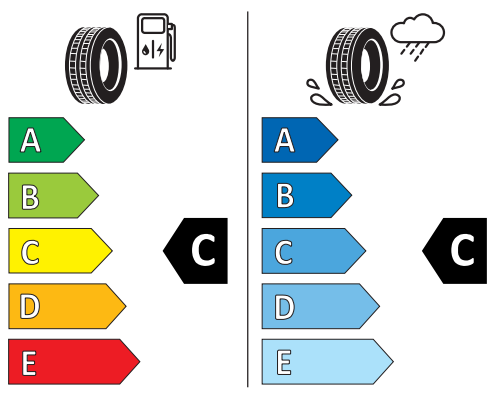

Cena za komplet (4 szt.): **5080**

Cena wymiany kół: **100**

Hotel dla kół (sezon):

**Barum** 1541337

205/55 R 16 91 H C1

2020/740

**BRIDGESTONE** 15308

195/60 R16 89 H C1